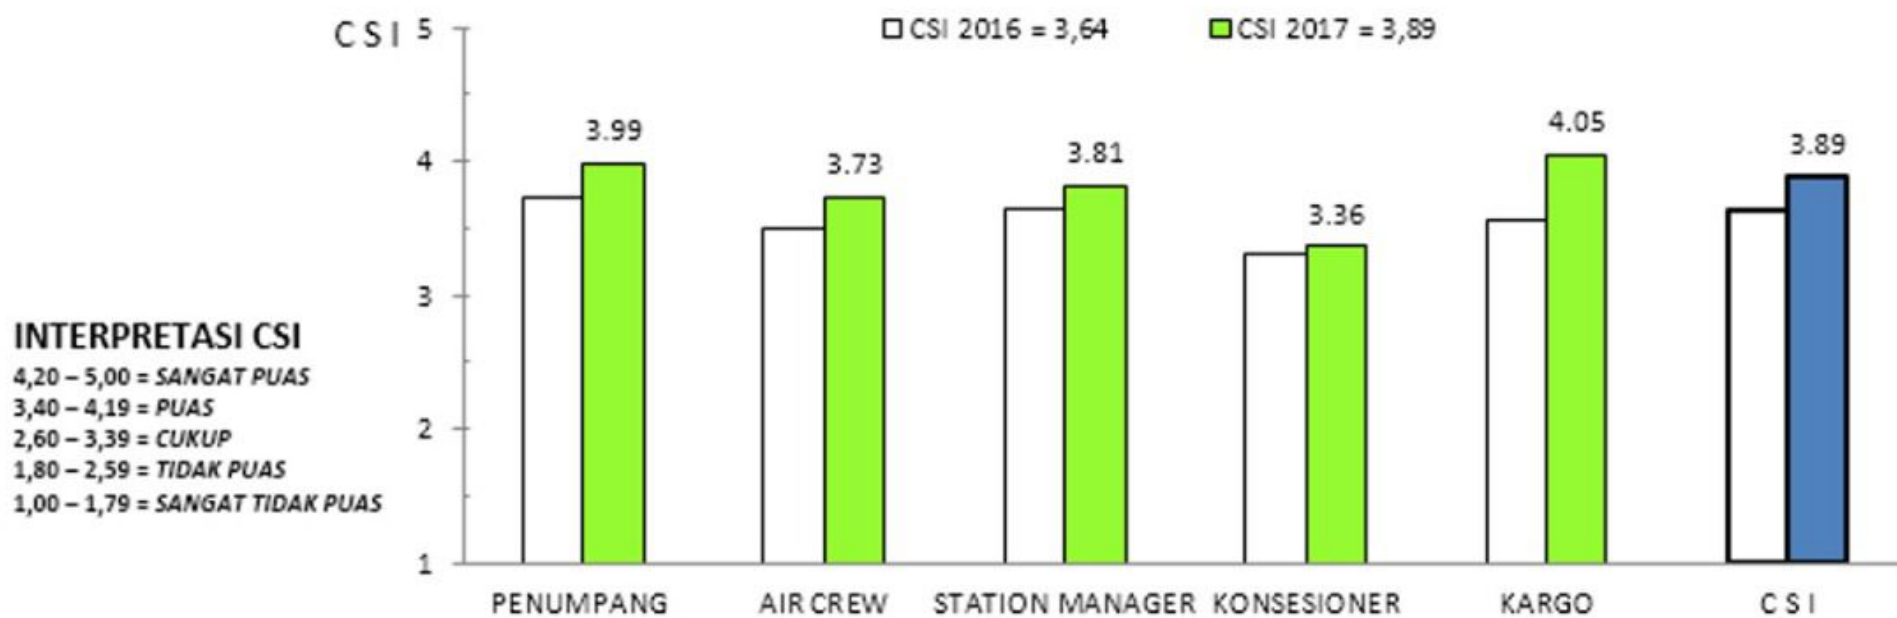

CUSTOMER SATISFACTION INDEX

BANDARA INTL. ADISUTJIPTO (JOG), YOGYAKARTA

CSI KOMPONEN	PENUMPANG	AIR CREW	STATION MANAGER	KONSESIONER	KARGO	CSI
CSI 2013	3.91	3.44	3.38	3.38	3.58	3.67
CSI 2014	3.54	3.80	3.09	3.33	2.89	3.44
CSI 2015	3.66	3.26	3.46	3.52	3.38	3.56
CSI 2016	3.74	3.50	3.65	3.30	3.55	3.64
CSI 2017 (TERKINI)	3.99	3.73	3.81	3.36	4.05	3.89

* Bobot CSI Penumpang 60%, Air Crew 10%, Station Manager 10%, Koneksi 10%, Kargo 10%